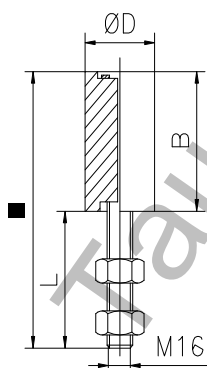

## Ролка Estebro® за плъзгачи се врати с горно водене ф 35x35 мм, пластмасова

**Family:** Rollers

**Material:** Roller of injected nylon. Axle of 11SMn30 steel

**Finish:** Zinc-plated

**Description:** Nylon roller installed as a guide for the upper part of sliding doors to avoid the oscillation during the opening and closing movements. It is necessary a previous anchoring to install it with a threaded rod (M. in annex table).

Cod	Dimens.	A	B	L	ØD			M.
700	25x35	70	35	35	25	24	2,90	M.12
133	30x30	70	30	40	30	36	4,70	M.16
132	35x35	110	35	75	35	25	4,95	M.16
134	40x40	80	40	40	40	20	3,45	M.16
1342	40x40	110	40	70	40	40	8,45	M.16
701	40x60	109	60	49	40	16	3,75	M.14

Продукт: [Ролка Estebro® за плъзгаци се врати с горно водене ф 35x35 мм, пластмасова](#)

Категория: [Плъзгаци се врати](#)

Бранд: [Estebro®](#)

Категория бранд: [Ролка Estebro®](#)

Ташев-Галвинг ООД  
www.tashev-galving.com